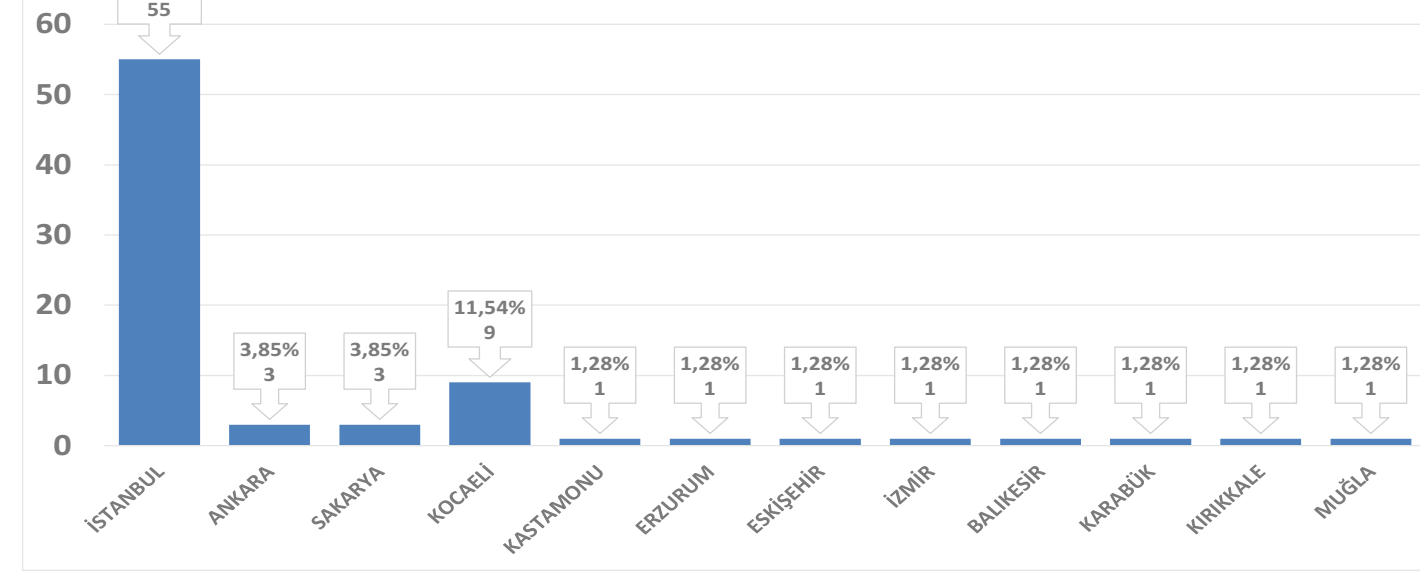

GÖNÜLLÜ HİZMET VAKFI MUSTAFA SAFFET FEN LİSESİ 2022 ÖSYM SONUÇ VE İSTATİSTİKLERİ

OKUL YERLEŞME ORANLARI

	ÖĞRENCİ SAYISI	YÜZDE
MEZUN OLAN ÖĞRENCİ	120	
YERLEŞEN ÖĞRENCİ	78	% 65
YERLEŞMEYEN ÖĞRENCİ	42	% 35

OKUL BİRİNCİSİ NE YAPTI

ÖĞRENCİ	MEHMET ÇAKICIOĞLU
YERLEŞİLEN ÜNİVERSİTE	BOĞAZİÇİ ÜNİVERSİTESİ
YERLEŞİLEN BÖLÜM	ELEKTRİK ELEKTRONİK MÜH. (İNG)
TERCİH SIRASI	2
BAŞARI SIRASI	870

ÖĞRENCİLERİMİZ HANGİ İLLERİ KAZANDI