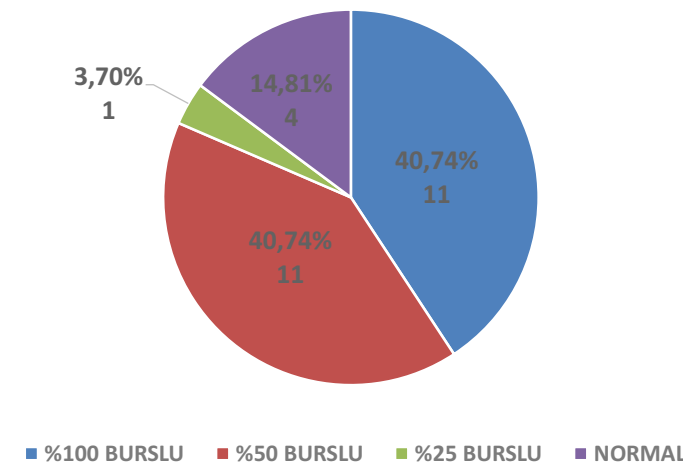

GÖNÜLLÜ HİZMET VAKFI MUSTAFA SAFFET FEN LİSESİ 2022 ÖSYM SONUÇ VE İSTATİSTİKLERİ

OKUL YERLEŞME ORANLARI

	ÖĞRENCİ SAYISI	YÜZDE
MEZUN OLAN ÖĞRENCİ	120	
YERLEŞEN ÖĞRENCİ	78	% 65
YERLEŞMEYEN ÖĞRENCİ	42	% 35

OKUL BİRİNCİSİ NE YAPTI

ÖĞRENCİ	MEHMET ÇAKICIOĞLU
YERLEŞİLEN ÜNİVERSİTE	BOĞAZİÇİ ÜNİVERSİTESİ
YERLEŞİLEN BÖLÜM	ELEKTRİK ELEKTRONİK MÜH. (İNG)
TERCİH SIRASI	2
BAŞARI SIRASI	870

ÖĞRENCİLERİMİZ HANGİ İLLERİ KAZANDI

ÖĞRENCİLERİMİZ HANGİ ÜNİVERSİTELERE YERLEŞTİ

ÜNİVERSİTE YERLEŞİMİ

VAKIF ÜNİVERSİTELERİNE YERLEŞİM DAĞILIMI

ÖĞRENCİLER KAÇINCI TERCİHLERİNE YERLEŞTİ

ÖĞRENCİLERİMİZ HANGİ BÖLÜMLERE YERLEŞTİ

2022 YKS YERLEŞTİRME PUAN ORTALAMALARI