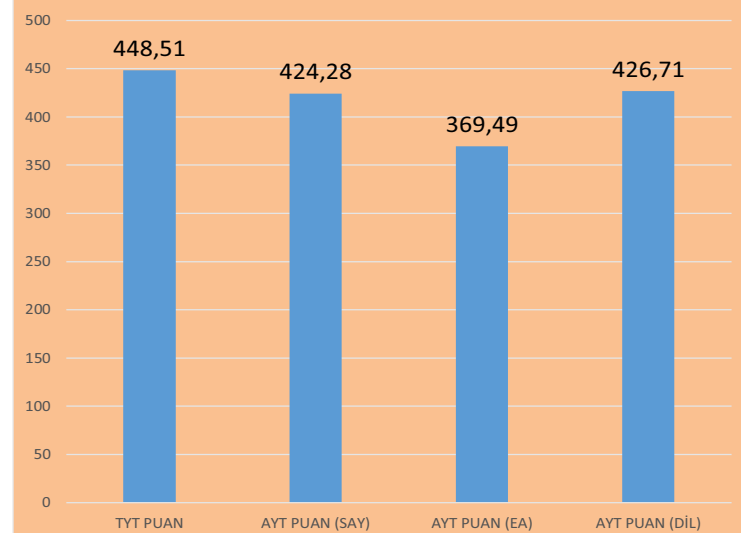

OKUL BİRİNCİSİ NE YAPTI

ÖĞRENCİ	MEHMET ÇAKICIOĞLU
YERLEŞİLEN ÜNİVERSİTE	BOĞAZİÇİ ÜNİVERSİTESİ
YERLEŞİLEN BÖLÜM	ELEKTRİK ELEKTRONİK MÜH. (İNG)
TERCİH SIRASI	2
BAŞARI SIRASI	870

ÖĞRENCİLERİMİZ HANGİ İLLERİ KAZANDI

ÖĞRENCİLERİMİZ HANGİ ÜNİVERSİTELERE YERLEŞTİ

ÜNİVERSİTE YERLEŞİMİ

VAKIF ÜNİVERSİTELERİNE YERLEŞİM DAĞILIMI

ÖĞRENCİLER KAÇINCI TERCİHLERİNE YERLEŞTİ

ÖĞRENCİLERİMİZ HANGİ BÖLÜMLERE YERLEŞTİ

2022 YKS YERLEŞTİRME PUAN ORTALAMALARI

2022 YKS SINAV PUAN ORTALAMALARI

GHV MUSTAFA SAFFET FEN LİSESİ 2022 YKS TYT ORTALAMA NET SAYILARI

GHV MUSTAFA SAFFET FEN LİSESİ 2022 YKS AYT DERS BAZLI ORTALAMA NET SAYILARI

Doktor Adaylarımız

 Zeynep ŞAHİN Marmara Üniversitesi Tıp (İngilizce)	 Zehra Yaren ÖZTÜRK Marmara Üniversitesi Tıp (İngilizce)	 Zeynep Didem AYSUL Medeniyet Üniversitesi Tıp	 Hazal Betül POLAT Medeniyet Üniversitesi Tıp	 İrem KARLIOĞLU Medipol Üniversitesi Tıp	 Esra METİN Kocaeli Üniversitesi Tıp	 Ecenur SEZER Sağlık Bilimleri Üniversitesi Tıp	 Buse DİNDİN Sağlık Bilimleri Üniversitesi Tıp	 Kemal ÇAMURCU Sağlık Bilimleri Üniversitesi Tıp	 Serra Naz YAVUZ Sağlık Bilimleri Üniversitesi Tıp	 Gaye Yağmur YETİM Maltepe Üniversitesi Tıp	 Yunus Emre KAYA Okan Üniversitesi Tıp (İngilizce)	 Miray YİĞİNER Bahçeşehir Üniversitesi Tıp (İngilizce)	 Sahra YILDIZ Kastamonu Üniversitesi Tıp
 Selinay YILMAZOK Okan Üniversitesi Diş Hekimliği	 Atilla ÇANLI Medeniyet Üniversitesi Diş Hekimliği	 Said Yuşa YILMAZ Sağlık Bilimleri Üniversitesi Diş Hekimliği	 Emirhan ŞAKI İstanbul Atlas Üniversitesi Diş Hekimliği										