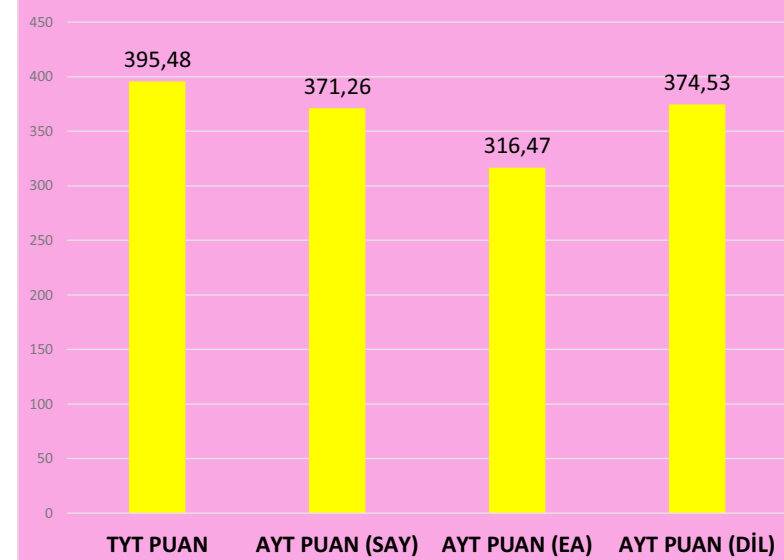

2022 YKS SINAV PUAN ORTALAMALARI