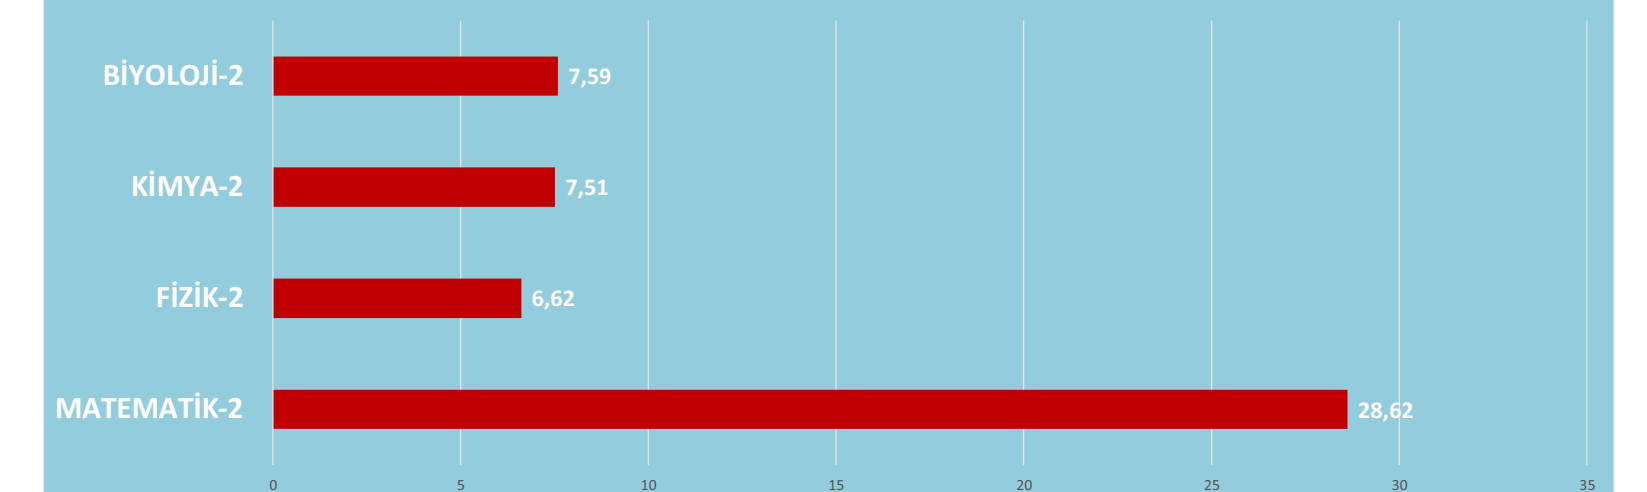

GHV MUSTAFA SAFFET FEN LİSESİ 2022 YKS AYT DERS BAZLI ORTALAMA NET SAYILARI