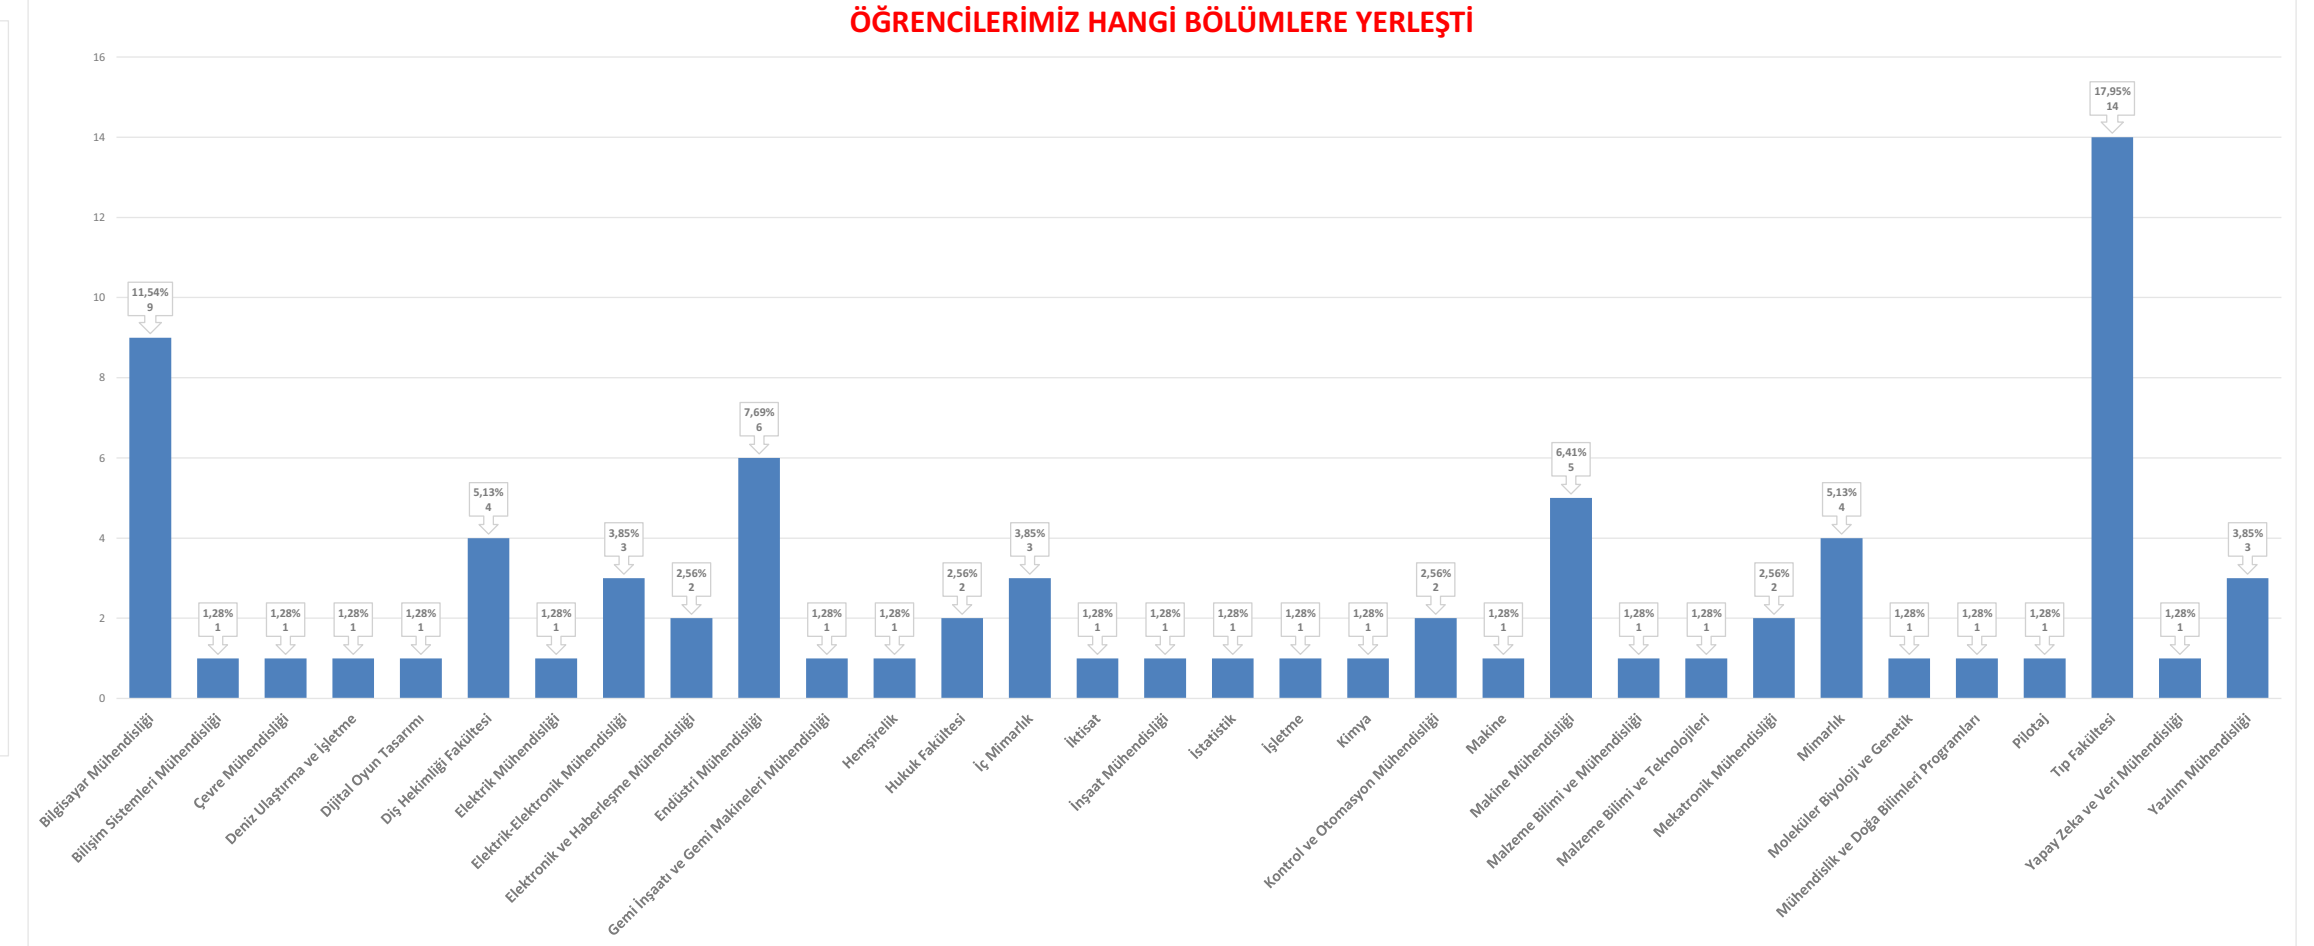

OKUL BİRİNCİSİ NE YAPTI

ÖĞRENCİ	MEHMET ÇAKICIOĞLU
YERLEŞİLEN ÜNİVERSİTE	BOĞAZİÇİ ÜNİVERSİTESİ
YERLEŞİLEN BÖLÜM	ELEKTRİK ELEKTRONİK MÜH. (İNG)
TERCİH SIRASI	2
BAŞARI SIRASI	870

ÖĞRENCİLERİMİZ HANGİ İLLERİ KAZANDI

ÖĞRENCİLERİMİZ HANGİ ÜNİVERSİTELERE YERLEŞTİ

ÜNİVERSİTE YERLEŞİMİ

VAKIF ÜNİVERSİTELERİNE YERLEŞİM DAĞILIMI

ÖĞRENCİLER KAÇINCI TERCİHLERİNE YERLEŞTİ

ÖĞRENCİLERİMİZ HANGİ BÖLÜMLERE YERLEŞTİ

2022 YKS YERLEŞTİRME PUAN ORTALAMALARI