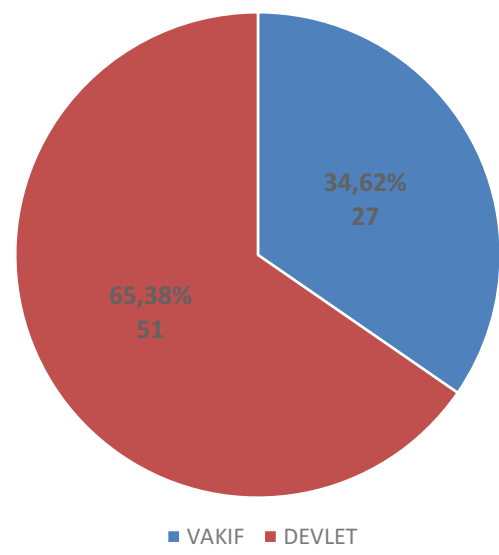

GÖNÜLLÜ HİZMET VAKFI MUSTAFA SAFFET FEN LİSESİ 2022 ÖSYM SONUÇ VE İSTATİSTİKLERİ

OKUL YERLEŞME ORANLARI

	ÖĞRENCİ SAYISI	YÜZDE
MEZUN OLAN ÖĞRENCİ	120	
YERLEŞEN ÖĞRENCİ	78	% 65
YERLEŞMEYEN ÖĞRENCİ	42	% 35

OKUL BİRİNCİSİ NE YAPTI

ÖĞRENCİ	MEHMET ÇAKICIOĞLU
YERLEŞİLEN ÜNİVERSİTE	BOĞAZİÇİ ÜNİVERSİTESİ
YERLEŞİLEN BÖLÜM	ELEKTRİK ELEKTRONİK MÜH. (İNG)
TERCİH SIRASI	2
BAŞARI SIRASI	870

ÖĞRENCİLERİMİZ HANGİ İLLERİ KAZANDI

ÖĞRENCİLERİMİZ HANGİ ÜNİVERSİTELERE YERLEŞTİ

ÜNİVERSİTE YERLEŞİMİ

VAKIF ÜNİVERSİTELERİNE YERLEŞİM DAĞILIMI

ÖĞRENCİLER KAÇINCI TERCİHLERİNE YERLEŞTİ

ÖĞRENCİLERİMİZ HANGİ BÖLÜMLERE YERLEŞTİ

2022 YKS YERLEŞTİRME PUAN ORTALAMALARI