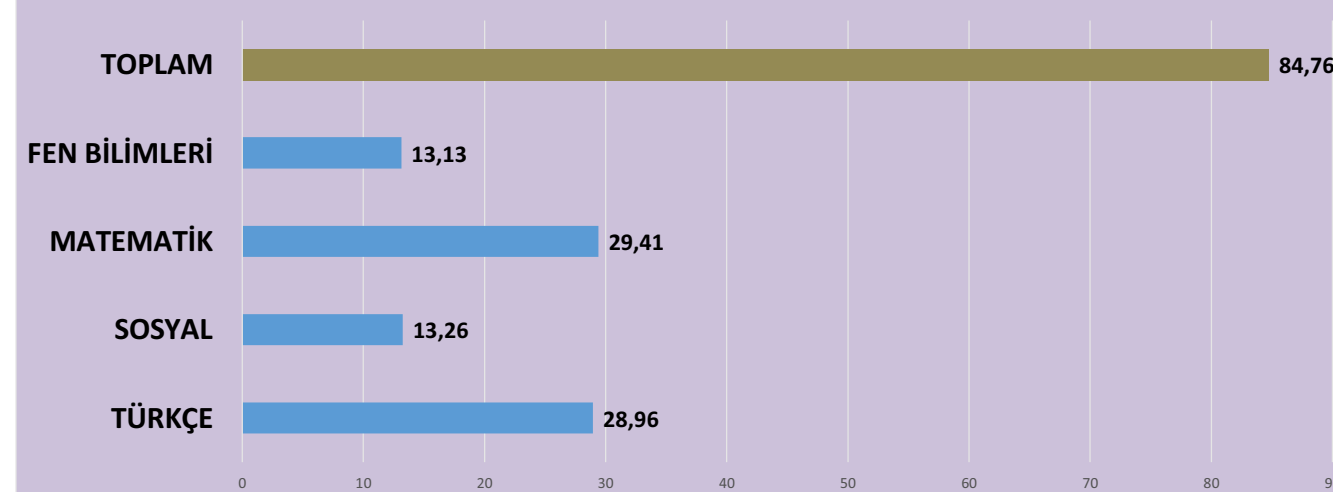

GHV MUSTAFA SAFFET FEN LİSESİ 2022 YKS TYT ORTALAMA NET SAYILARI